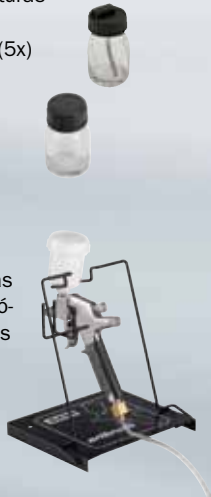

### Juego de depósitos ajustables

para la preparación de las pinturas así como para un cambio de pinturas rápido.

Depósito de vidrio de 25 ml (5x) con...

... tapa ajustable

**Ref. 53033**

... tapa de cierre

**Ref. 58164**

### Soporte para pistolas SATA

impide el derrame de pinturas y facilita el relleno; para depósitos de gravedad y depósitos ajustables.

**Ref. 69328**